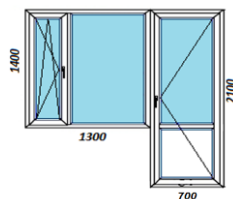

Профиль	Blitz 60	Thermo 60	Thermo 60	Delight 70	Intelio 80	Geneo
Фурнитура	Масо	Масо	Масо	Масо	Масо	Масо
Вид изделия	окно	окно	окно	окно	окно	окно
Цвет профиля	Белый	Белый	Белый	Белый	Белый	Белый
Остекление	двойное (24 мм)	тройное (32 мм)	тройное (32 мм)	тройное (40 мм)	тройное (50 мм)	тройное (52 мм)
Ручка	Rehau Linea	Rehau Linea	Rehau Linea	Rehau Linea	Rehau Linea	Rehau Linea
Цена изделия	198,780	219,615	235,736	273,227	345,873	579,624
Цена изделия со скидкой	109,329	120,788	129,655	150,275	210,983	318,793
Под-ник внутр.300*1500 со скидкой	4,514	4,514	4,514	4,514	4,514	4,514
Под-ник наруж.150*1500 со скидкой	2,549	2,549	2,549	2,549	2,549	2,549
Откос внутр.глубина 250 мм	21,500	21,500	21,500	21,500	21,500	21,500
Монтаж окна и под-ка внутр и наруж.	15,260	15,260	15,260	15,260	15,260	15,260
Итого:	153,152	164,611	173,478	194,098	254,806	362,616

Примечания:
1. Двухсторонняя ламинация ориентировочно к стоимости изделия 25-30%
2. Односторонняя ламинация ориентировочно к стоимости изделия 20-25%
3. Односторонняя покраска ориентировочно к стоимости изделия 15-20%