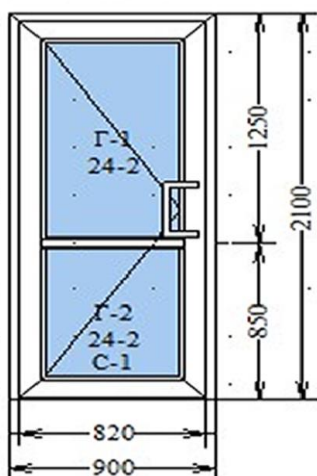

Прайс на алюминее

С учётом скидки 4%

Профиль	КП 45
Фурнитура	дверная
Вид изделия	дверь
Цвет профиля	Белый
Остекление	двойное (24 мм)
Ручка	дуга
Цена изделия	176,685
Цена изделия со скидкой	97,177
Итого:	97,177