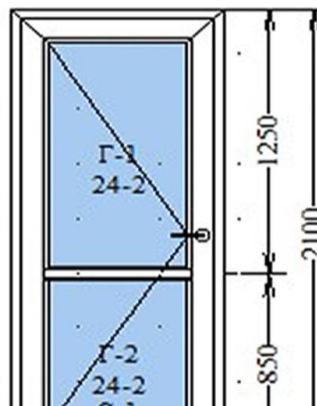

Профиль	КП 45
Фурнитура	дверная
Вид изделия	дверь
Цвет профиля	Белый
Остекление	двойное (24 мм)
Ручка	Нажимная
Цена изделия	175,555
Цена изделия со скидкой	96,555
Итого:	96,555

Профиль	КП 45
Фурнитура	дверная
Вид изделия	дверь
Цвет профиля	Коричневый