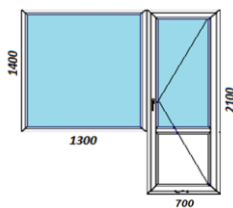

Профиль	Blitz 60	Thermo 60	Thermo 60	Delight 70	Intelio 80	Geneo 86
Фурнитура	Масо	Масо	Масо	Масо	Масо	Масо
Вид изделия	окно	окно	окно	окно	окно	окно
Цвет профиля	Белый	Белый	Белый	Белый	Белый	Белый
Остекление	двойное (24 мм)	двойное (24 мм)	тройное (32 мм)	тройное (40 мм)	тройное (50 мм)	тройное (52 мм)
Ручка	Rehau Linea	Rehau Linea	Rehau Linea	Rehau Linea	Rehau Linea	Rehau Linea
Цена изделия	153,617	168,833	186,143	212,485	268,362	451,733
Цена изделия со скидкой	84,489	92,858	102,379	116,867	163,701	248,453
Под-ник внутр.300*1500 со скидкой	4,514	4,514	4,514	4,514	4,514	4,514
Под-ник наруж.150*1500 со скидкой	2,549	2,549	2,549	2,549	2,549	2,549
Откос внутр.глубина 250 мм	21,500	21,500	21,500	21,500	21,500	21,500
Монтаж окна и под-ка внутр и наруж.	15,260	15,260	15,260	15,260	15,260	15,260
Итого:	128,312	136,681	146,202	160,690	207,524	292,276