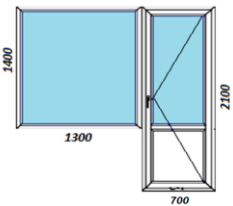

Профиль	Euro 60	Euro 60	Sib 70	Delight 70	Brillant 70	Intelio 86	Geneo 86
Фурнитура	Масо	Масо	Масо	Масо	Масо	Масо	Масо
Вид изделия	окно	окно	окно	окно	окно	окно	окно
Цвет профиля	Белый	Белый	Белый	Белый	Белый	Белый	Белый
Остекление	двойное (24 мм)	тройное (32 мм)	тройное (40 мм)	тройное (40 мм)	тройное (40 мм)	тройное (52 мм)	тройное (52 мм)
Ручка	Rehau Linea	Rehau Linea	Rehau Linea	Rehau Linea	Rehau Linea	Rehau Linea	Rehau Linea
Цена изделия	142,036	152,354	161,936	173,326	186,493	224,426	352,546
Цена изделия со скидкой	78,120	83,795	89,065	95,329	102,571	136,900	193,900
Под-ник внутр.300*1500 со скидкой	3,838	3,838	3,838	3,838	3,838	3,838	3,838
Под-ник наруж.150*1500 со скидкой	2,218	2,218	2,218	2,218	2,218	2,218	2,218
Откос внутр.глубина 250 мм со скидкой	15,752	15,752	15,752	15,752	15,752	15,752	15,752
Монтаж окна и под-ка внутр и наруж.	9,700	9,700	9,700	9,700	9,700	9,700	9,700
Итого:	109,628	115,303	120,573	126,837	134,079	168,408	225,408