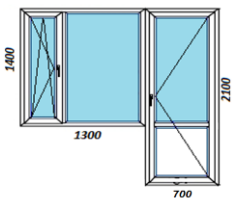

Профиль	Euro 60	Euro 60	Sib 70	Delight 70	Brillant 70	Intelio 86	Geneo 86
Фурнитура	Масо	Масо	Масо	Масо	Масо	Масо	Масо
Вид изделия	окно	окно	окно	окно	окно	окно	окно
Цвет профиля	Белый	Белый	Белый	Белый	Белый	Белый	Белый
Остекление	двойное (24 мм)	тройное (32 мм)	тройное (40 мм)	тройное (40 мм)	тройное (40 мм)	тройное (52 мм)	тройное (52 мм)
Ручка	Rehau Linea	Rehau Linea	Rehau Linea	Rehau Linea	Rehau Linea	Rehau Linea	Rehau Linea
Цена изделия	186,376	195,524	208,393	221,923	236,508	303,994	454,203
Цена изделия со скидкой	102,507	107,538	114,616	122,058	130,079	185,436	249,812
Под-ник внутр.300*1500 со скидкой	3,838	3,838	3,838	3,838	3,838	3,838	3,838
Под-ник наруж.150*1500 со скидкой	2,218	2,218	2,218	2,218	2,218	2,218	2,218
Откос внутр.глубина 250 мм со скидкой	15,752	15,752	15,752	15,752	15,752	15,752	15,752
Монтаж окна и под-ка внутр и наруж.	9,700	9,700	9,700	9,700	9,700	9,700	9,700
Итого:	134,015	139,046	146,124	153,566	161,587	216,944	281,320

1. Примечания:
1. Двухсторонняя ламинация ориентировочно к стоимости изделия 25-30%
  2. Односторонняя ламинация ориентировочно к стоимости изделия 20-25%
  3. Односторонняя покраска ориентировочно к стоимости изделия 15-20%