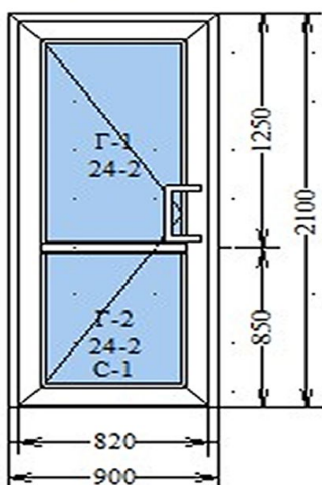

Прайс на алюминее

С учётом скидки **45**

Профиль	КП 45
Фурнитура	дверная
Вид изделия	дверь
Цвет профиля	Белый
Остекление	двойное(24 мм)
Ручка	дуга
Цена изделия	192,529
Цена изделия со скидкой	105,890
Итого:	105,890