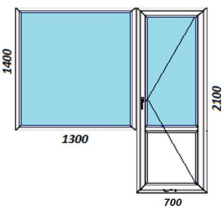

Профиль	Blitz 60	Thermo 60	Thermo 60	Delight 70	Intelio 80	Geneo 86
Фурнитура	Масо	Масо	Масо	Масо	Масо	Масо
Вид изделия	окно	окно	окно	окно	окно	окно
Цвет профиля	Белый	Белый	Белый	Белый	Белый	Белый
Остекление	двойное (24 мм)	двойное (24 мм)	тройное (32 мм)	тройное (40 мм)	тройное (50 мм)	тройное (52 мм)
Ручка	Rehau Linea	Rehau Linea	Rehau Linea	Rehau Linea	Rehau Linea	Rehau Linea
Цена изделия	165,620	179,018	196,359	228,170	289,129	609,076
Цена изделия со скидкой	91,091	98,460	107,997	125,494	176,369	334,992
Под-ник внутр.300*1500 со скидкой	4,851	4,851	4,851	4,851	4,851	4,851
Под-ник наруж.150*1500 со скидкой	2,765	2,765	2,765	2,765	2,765	2,765
Откос внутр.глубина 250 мм	25,600	25,600	25,600	25,600	25,600	25,600
Монтаж окна и под-ка внутр и наруж.	15,260	15,260	15,260	15,260	15,260	15,260
Итого:	139,567	146,936	156,473	173,970	224,845	383,468