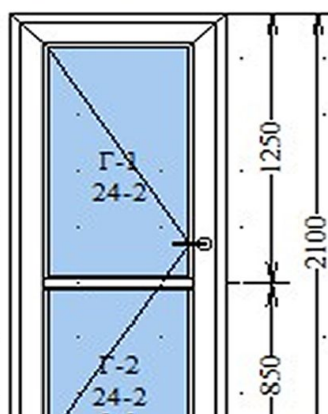

Профиль	КП 45
Фурнитура	дверная
Вид изделия	дверь
Цвет профиля	Белый
Остекление	двойное(24 мм)
Ручка	Нажимная
Цена изделия	196,121
Цена изделия со скидкой	107,866
Итого:	107,866

Профиль	КП 45
Фурнитура	дверная
Вид изделия	дверь
Цвет профиля	Коричневый