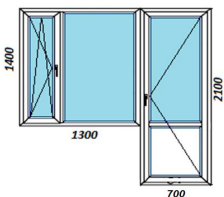

Профиль	Blitz 60	Thermo 60	Thermo 60	Delight 70	Intelio 80	Geneo 86
Фурнитура	Масо	Масо	Масо	Масо	Масо	Масо
Вид изделия	окно	окно	окно	окно	окно	окно
Цвет профиля	Белый	Белый	Белый	Белый	Белый	Белый
Остекление	двойное (24 мм)	тройное (32 мм)	тройное (32 мм)	тройное (40 мм)	тройное (50 мм)	тройное (52 мм)
Ручка	Rehau Linea	Rehau Linea	Rehau Linea	Rehau Linea	Rehau Linea	Rehau Linea
Цена изделия	215,374	219,615	249,660	294,176	368,595	788,545
Цена изделия со скидкой	118,456	120,788	137,313	161,797	224,843	433,700
Под-ник внутр.300*1500 со скидкой	4,851	4,851	4,851	4,851	4,851	4,851
Под-ник наруж.150*1500 со скидкой	2,765	2,765	2,765	2,765	2,765	2,765
Откос внутр.глубина 250 мм	25,600	25,600	25,600	25,600	25,600	25,600
Монтаж окна и под-ка внутр и наруж.	15,260	15,260	15,260	15,260	15,260	15,260
Итого:	166,932	169,264	185,789	210,273	273,319	482,176

Примечания:

1. Двухсторонняя ламинация ориентировочно к стоимости изделия 25-30%
2. Односторонняя ламинация ориентировочно к стоимости изделия 20-25%
3. Односторонняя покраска ориентировочно к стоимости изделия 15-20%