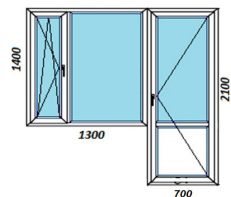

Профиль	Blitz 60	Thermo 60	Thermo 60	Delight 70	Intelio 80	Geneo 86
Фурнитура	Масо	Масо	Масо	Масо	Масо	Масо
Вид изделия	окно	окно	окно	окно	окно	окно
Цвет профиля	Белый	Белый	Белый	Белый	Белый	Белый
Остекление	двойное (24 мм)	тройное (32 мм)	тройное (32 мм)	тройное (40 мм)	тройное (50 мм)	тройное (52 мм)
Ручка	Rehau Linea	Rehau Linea	Rehau Linea	Rehau Linea	Rehau Linea	Rehau Linea
Цена изделия	299,766	334,432	356,873	419,582	504,994	792,220
Цена изделия со скидкой	164,871	183,939	196,280	230,770	308,046	435,721
Под-ник внутр.300*1500 со скидкой	5,390	5,390	5,390	5,390	5,390	5,390
Под-ник наруж.150*1500 со скидкой	4,737	4,737	4,737	4,737	4,737	4,737
Откос внутр.-глубина 250 мм	26,800	26,800	26,800	26,800	26,800	26,800
Монтаж окна и под-ка внутр и наруж.	15,260	15,260	15,260	15,260	16,276	16,276
Итого:	217,058	236,125	248,467	282,957	361,249	488,924

Примечания: