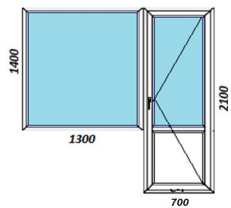

Профиль	Blitz 60	Thermo 60	Thermo 60	Delight 70	Intelio 80	Geneo 86
Фурнитура	Масо	Масо	Масо	Масо	Масо	Масо
Вид изделия	окно	окно	окно	окно	окно	окно
Цвет профиля	Белый	Белый	Белый	Белый	Белый	Белый
Остекление	двойное (24 мм)	двойное (24 мм)	тройное (32 мм)	тройное (40 мм)	тройное (50 мм)	тройное (52 мм)
Ручка	Rehau Linea	Rehau Linea	Rehau Linea	Rehau Linea	Rehau Linea	Rehau Linea
Цена изделия	232,031	260,902	285,490	331,194	504,994	622,237
Цена изделия со скидкой	127,617	143,496	157,020	182,157	308,046	342,230
Под-ник внутр.300*1500 со скидкой	5,390	5,390	5,390	5,390	5,390	5,390
Под-ник наруж.150*1500 со скидкой	4,737	4,737	4,737	4,737	4,737	4,737
Откос внутр.глубина 250 мм	26,800	26,800	26,800	26,800	26,800	26,800
Монтаж окна и под-ка внутр и наруж.	15,260	15,260	15,260	15,260	16,247	16,247
Итого:	179,804	195,683	209,207	234,344	361,220	395,404