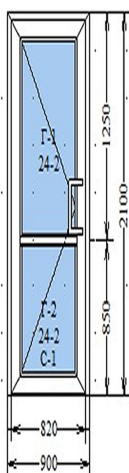

Республика Казахстан, г. Нур-Султан, ул. Пушкина 9 НП- 11
тел.: 8 775 549 8888, 8 701 935 5032

Сайт: f-okna.kz
Эл.адрес:call@ f-okna.kz

REHAU

Прайс на алюминиевые двери

С учётом скидки **45%**

Профиль	КП 45	КПТ 74	ALT W62	ALT W72
Фурнитура	дверная	дверная	дверная	дверная
Вид изделия	дверь	дверь	дверь	дверь
Цвет профиля	Белый	Белый	Белый	Белый
Остекление	двойное(24 мм)	тройное 40 (мм)	двойное 24 (мм)	тройной 40 (мм)
Ручка	дуга	дуга	дуга	дуга
Цена изделия	227,521	428,481	416,905	559,935
Цена изделия со скид	125,137	235,665	229,298	307,964