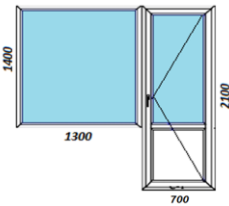

Профиль	Euro 60	Euro 60	Sib 70	Delight 70	Brillant 70	Intelio 86	Geneo 86
Фурнитура	Масо	Масо	Масо	Масо	Масо	Масо	Масо
Вид изделия	окно	окно	окно	окно	окно	окно	окно
Цвет профиля	Белый	Белый	Белый	Белый	Белый	Белый	Белый
Остекление	двойное (24 мм)	тройное (32 мм)	тройное (40 мм)	тройное (40 мм)	тройное (40 мм)	тройное (52 мм)	тройное (52 мм)
Ручка	Rehau Linea	Rehau Linea	Rehau Linea	Rehau Linea	Rehau Linea	Rehau Linea	Rehau Linea
Цена изделия	148,281	159,724	168,096	179,099	190,911	245,327	369,941
Цена изделия со скидкой	81,555	87,848	92,453	98,504	105,001	149,649	203,468
Под-ник внутр.300*1500 со скидкой	3,838	3,838	3,838	3,838	3,838	3,838	3,838
Под-ник наруж.150*1500 со скидкой	2,218	2,218	2,218	2,218	2,218	2,218	2,218
Откос внутр.глубина 250 мм	18,265	18,265	18,265	18,265	18,265	18,265	18,265
Монтаж окна и под-ка внутр и наруж.	9,700	9,700	9,700	9,700	9,700	9,700	9,700
Итого:	115,576	121,869	126,474	132,525	139,022	183,670	237,489