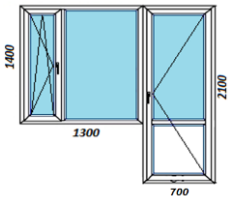

Профиль	Euro 60	Euro 60	Sib 70	Delight 70	Brillant 70	Intelio 86	Geneo 86
Фурнитура	Масо	Масо	Масо	Масо	Масо	Масо	Масо
Вид изделия	окно	окно	окно	окно	окно	окно	окно
Цвет профиля	Белый	Белый	Белый	Белый	Белый	Белый	Белый
Остекление	двойное (24 мм)	тройное (32 мм)	тройное (40 мм)	тройное (40 мм)	тройное (40 мм)	тройное (52 мм)	тройное (52 мм)
Ручка	Rehau Linea	Rehau Linea	Rehau Linea	Rehau Linea	Rehau Linea	Rehau Linea	Rehau Linea
Цена изделия	192,722	203,019	214,685	227,541	240,836	325,025	470,777
Цена изделия со скидкой	105,997	111,660	118,077	125,148	132,460	198,265	258,927
Под-ник внутр.300*1500 со скидкой	3,838	3,838	3,838	3,838	3,838	3,838	3,838
Под-ник наруж.150*1500 со скидкой	2,218	2,218	2,218	2,218	2,218	2,218	2,218
Откос внутр.глубина 250 мм	18,265	18,265	18,265	18,265	18,265	18,265	18,265
Монтаж окна и под-ка внутр и наруж.	9,700	9,700	9,700	9,700	9,700	9,700	9,700
Итого:	140,018	145,681	152,098	159,169	166,481	232,286	292,948

Примечания:
1. Двухсторонняя ламинация ориентировочно к стоимости изделия 25-30%
2. Односторонняя ламинация ориентировочно к стоимости изделия 20-25%
3. Односторонняя покраска ориентировочно к стоимости изделия 15-20%